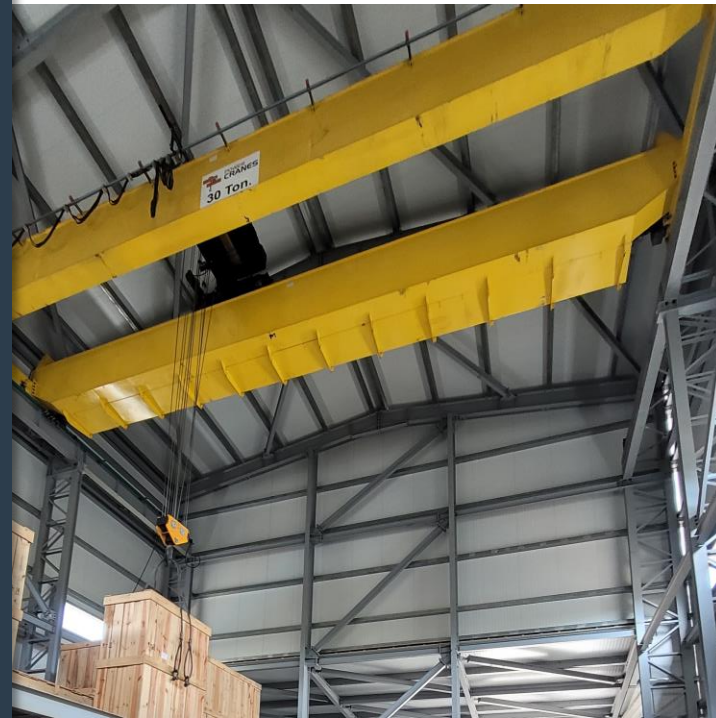

Construcción y adecuación de galeras industriales

PRODEO es sinónimo de eficiencia en construcción industrial. Nuestros servicios “llave en mano” cubren diseño, ingeniería, permisos y construcción, entregando proyectos completos y listos para operar:

- Diseño y construcción de galeras y parques industriales.
- Remodelación y adecuación de espacios para optimizar la eficiencia operativa.
- Sistemas de aislamientos térmicos y acústicos certificados.